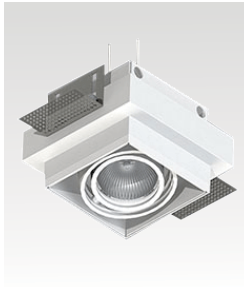

LÂMPADA	LED	MEDIDA	CÓD
DICRÓICA	5W	100X100MM	2216/1
AR70	8W	110X110MM	2270/1
AR111	10W	156X156MM	2211/1
PAR20	7W	110X110MM	2220/1
PAR30	10W	156X156MM	2230/1