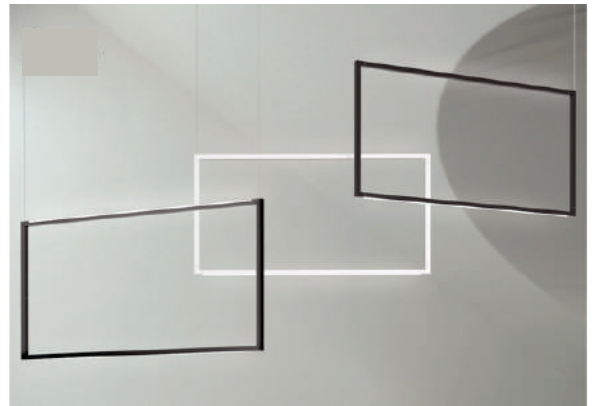

Luz direta e indireta

LÂMPADA	LED	MEDIDA	CÓD
LED	19W	125X1115MM	6048
LED	37W	125X1115MM	6049

Luz direta

l u z e s o m b r a

Light and Dark

collection

Cód 6050

Cód 6051