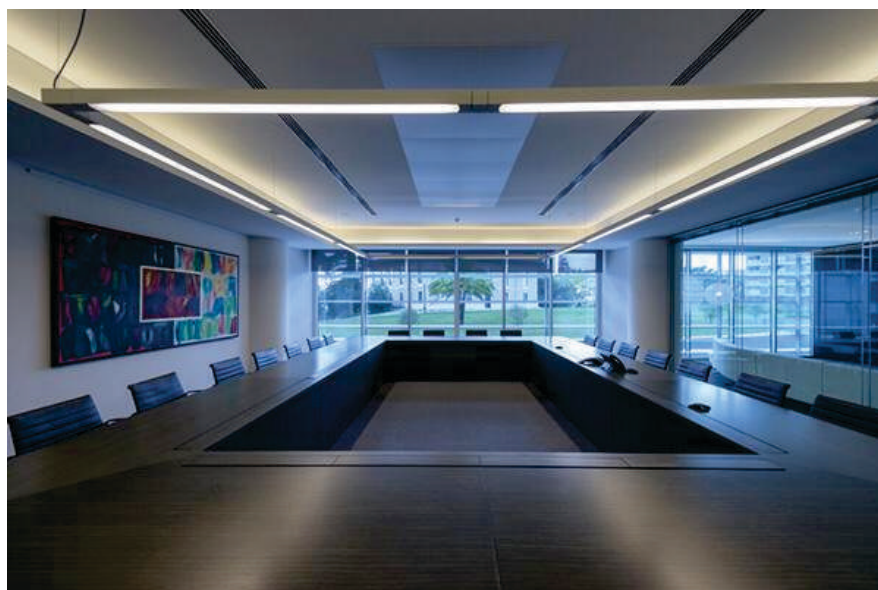

PERFIL LED
SOBREPOR

PERFIL EM LED SOBREPOR

PERFIL LED SOBREPOR
GRANDE

LÂMPADA	LED	MEDIDA	CÓD
LED	14,4W	10X24MM	6022
LED	19W	10X24MM	6023

PERFIL LED SOBREPOR
PEQUENO

LÂMPADA	LED	MEDIDA	CÓD
LED	9,6W	8X17MM	6024